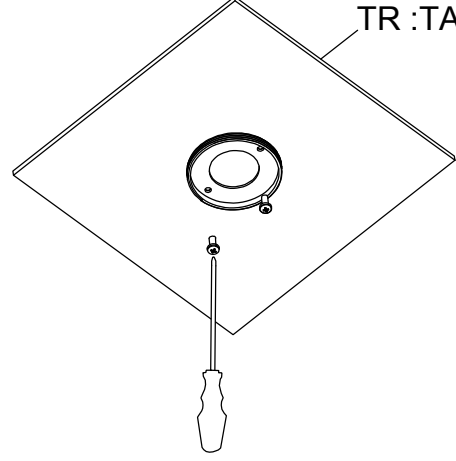

EN :ROUND SURFACE MOUNTED
INSTALLATION GUIDE
TR: SİLİNDİR SIVA ÜSTÜ MONTAJLAMA
REHBERİ

1

EN :INSTALLATION CAP
TR :MONTAJ KAPAĞI

EN :BODY
TR :GÖVDE

2

EN :CEILING
TR :TAVAN

3

DETAIL 1